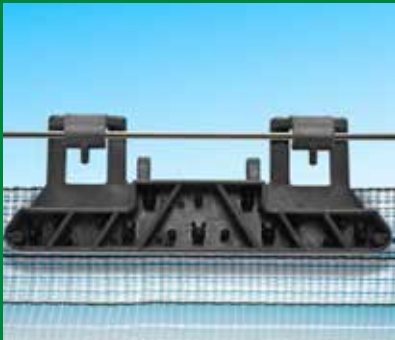

CLIP 16 PUNTI
CLIP 16 POINTS