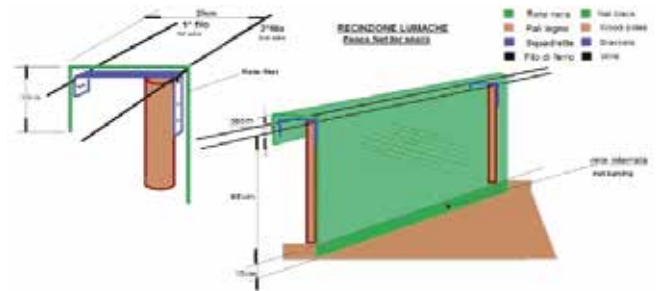

RETI ANTIFUGA PER LUMACHE ANTI-ESCAPE NET FOR SNAILS

In monofilo di HDPE vergine, stab UV
Colore: nero
Larghezza: 150 cm
Peso: 100gr/m² circa
Rotoli da 100 mt
La rete è a tessitura indemagliabile, molto resistente.
NON TOXIC – adatta al contatto con alimenti.

*In monofilament of virgin PEHD, UV treated
Color: black
Width: 150 cm
Weight: about 100gr/m²
Rolls: 100 ml
The net is knitted, ladder proof and very strong.
NON TOXIC – available for food contact.*

DESCRIZIONE ARTICOLO DESCRIPTION	COD. ART. CODE	ALTEZZA RETE NET WIDTH (MT)	LUNGH. ROTOLI ROLL LENGTH (MT)	COLORI COLOURS
Rete lumache/Snail Net	495	1,5	100	Nero Black

RETI ESSICAZIONE POMODORI NETS FOR DRYING TOMATOES

Reti realizzate in monofilo HDPE vergine e stabilizzate ai raggi UV, sono inoltre atossiche, adatte quindi al contatto con alimenti. Ideali per l'essiccazione di prodotti ortofrutticoli come pomodori, fichi, peperoni ecc. Queste reti, molto robuste e durevoli, permettono una perfetta circolazione dell'aria grazie ad una ridotta superficie di contatto.

*This nets are made in monofilament of virgin HDPE and UV-stabilized, they are also non-toxic, therefore suitable for contact with food. Ideal for drying of fruit and vegetables such as tomatoes, figs, peppers etc..
This nets, very strong and durable, allows a perfect air circulation through a reduced contact surface.*